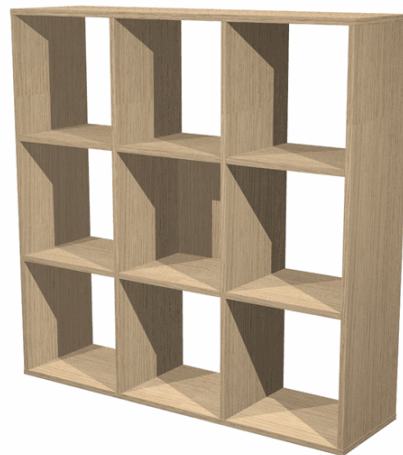

Codice Articolo : 82839

Descrizione : LIBRERIA 9 CASELLE 104x29,2cm-H103,9cm Rovere - RAINBOW

Marca : ARTEXPOR

Part - Number : 9MaxC/C

Descrizione Estesa

Librerie Realizzate in melaminico bilaminato antigraffio e antiriflesso (sp. 16mm) conforme alle norme UNI e EN classe E1. Componibili per sovrapposizione e affiancamento. Le librerie con cassa colore bianco hanno un lato con bordo colore faggio, le librerie degli altri colori hanno entrambi i bordi nel colore della struttura. Antine disponibili anche in vetro temperato satinato sp. 4 mm. Ogni casella misura 32,5 x 32,5cm. La profondità utile è di 29cm. Antina e cassetti dotati di pratico pomello. La coppia di cassetti è completa di retro in colore. LIBRERIA 9 CASELLE 104x29,2cm-H103,9cm

Dimensioni e peso Articolo confezionato

Altezza :	0,00	mt
Lunghezza :	0,00	mt
Profondità :	0,00	mt
Peso :	0,00	kg

Confezionamento

Confezione :	1
Imballo :	1

Codice a Barre

Pezzo :	
Confezione :	
Imballo :	

Caratteristiche

Marca	ARTEXPOR
Colore	Rovere
Materiale	Melaminico
Tipologia	Libreria
Dimensione	104,1x29,2x103,9cm
Linea	Rainbow